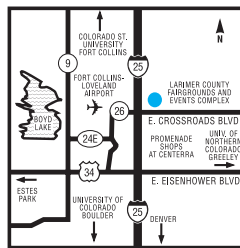

### EL HOTEL

El Embassy Suites Loveland - Hotel, Spa & Conference Center en Colorado se encuentra estratégicamente ubicado en la intersección de la I-25 y Crossroads Boulevard dentro de The Ranch, sede del Centro de eventos Budweiser y la Feria Estatal del Condado de Larimer . El hotel Embassy Suites en Loveland, Colorado, se encuentra a 50 minutos del Aeropuerto Internacional de Denver (DIA) y cerca de las oficinas de un gran número de empresas, como Hach, Harley Davidson, Heska, Hewlett Packard, State Farm, Swift, Vestas y Yellow Freight. Este hotel se encuentra en una ubicación equidistante entre University of Northern Colorado y Colorado State University. Estratégicamente ubicado entre las ciudades de Loveland, Fort Collins y Greeley, y adyacente a Northern Colorado Medical Center, The Promenade Shops at Centerra , The Outlets at Loveland y The Motorplex, el hotel Embassy Suites en Loveland, Colorado, está cerca de una gran variedad de restaurantes y zonas de entretenimiento.

### CÓMO LLEGAR

Desde el norte o el sur: Tome la I-25 hasta la salida Crossroads Boulevard (Salida 259) gire al este en Crossroads Blvd, y gire a la izquierda en Clydesdale Parkway. Encontrará el hotel a mano derecha.

### QUÉ HACER Y A DÓNDE IR

Ubicado en la esquina noreste de la intersección de la I-25 y Crossroads Boulevard (salida 259) en Clydesdale Parkway (gire hacia el norte en Clydesdale Parkway cuando salga de Crossroads Blvd). TENGA EN CUENTA: DESDE EL 12 HASTA EL 21 DE JUNIO, ACCESO AL HOTEL PARA LOS VIAJEROS EN DIRECCIÓN SUR POR LA 1-25- TOMA LA SALIDA 262, GIRE A LA IZQUIERDA EN ROUTE 392, GIRE A LA DERECHA EN COUNTY ROAD 5 (PRÓXIMA INTERSECCIÓN PRINCIPAL) Y CONTINÚE DURANTE APROXIMADAMENTE 4 KILÓMETROS/2,5 MILLAS. GIRE A LA DERECHA EN RODEO DRIVE (PASANDO LA SEGUNDA ENTRADA AL COMPLEJO DE ESTANCIAS). GIRE A LA DERECHA EN CLYDESDALE PARKWAY, ENCONTRARÁ EL HOTEL A LA DERECHA.