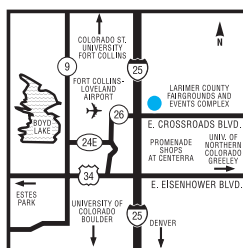

COMMENT S'Y RENDRE

En venant du nord ou du sud : Prenez l'autoroute I-25 jusqu'à la sortie Crossroads Boulevard est (sortie 259) et tournez à gauche sur Clydesdale Parkway. Vous trouverez l'hôtel sur votre droite.

QUE FAIRE ET OÙ ALLER

Situé au nord-est du croisement entre l'autoroute I-25 et Crossroads Boulevard (sortie 259) sur Clydesdale Parkway (prenez la direction du nord sur Clydesdale Parkway, à la sortie de Crossroads Blvd). À NOTER : DU 12 AU 21 JUIN, ACCÈS POUR LES VOYAGEURS VENANT DE L'AUTOROUTE I-25 SUD : PRENDRE LA SORTIE 262, TOURNEZ À GAUCHE SUR LA ROUTE 392, PUIS À DROITE SUR LA COUNTY ROAD 5 (PRÈS D'UN GRAND CARREFOUR) ET SUIVEZ LA ROUTE SUR ENVIRON 4 KILOMÈTRES. TOURNEZ À DROITE SUR RODEO DRIVE (APRÈS LA 2ÈME ENTRÉE SUR LE RANCH). TOURNEZ À DROITE SUR CLYDESDALE PARKWAY ; L'HÔTEL SE TROUVE SUR LA DROITE.