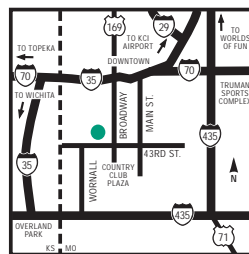

Desde el centro de la ciudad, diríjase al sur por Main Street hacia 12th Street, gire a la derecha en W 43rd Street. El hotel se encuentra a mano derecha. Desde la I-70 este o en dirección oeste: tome la salida hacia la I-35 en dirección sur. Tome la 1B, 27th/Broadway (la salida se encuentra del lado izquierdo de la interestatal). Siga derecho por la salida hacia Broadway para dirigirse a la calle 43rd Street. Gire a la derecha en la calle 43rd Street y encontrará el hotel a la derecha. Desde el norte: tome la I-35 hasta la salida 1B, 27th Broadway (salga por el lado izquierdo de la interestatal). Siga derecho por la salida hacia Broadway para dirigirse a la calle 43rd Street. Gire a la derecha en la calle 43rd street y encontrará el hotel a la derecha. Desde el sur: tome la I-35 hacia Mission Rd/Autopista. 69. Gire a la derecha en Mission Road. Gire a la izquierda en 43rd Avenue. Permanezca en el carril izquierdo hasta que vea la Estación Amoco, luego tome el carril derecho. El camino se bifurcará; siga derecho por 43rd Street, sobre el carril derecho. Siga cuatro cuadras por 43rd y encontrará el hotel a la izquierda. Desde el Aeropuerto: tome la I-29 sur hacia la autopista 169 en dirección sur. Siga algunos kilómetros por la autopista 169, que lo conducirá directamente a la zona céntrica y la calle se transformará en Broadway. Siga hacia el sur por Broadway hacia 43rd Street. Gire a la derecha en 43th Street. Encontrará el hotel a la derecha.