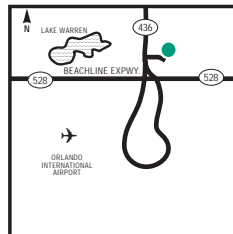

### COMMENT S'Y RENDRE

De l'aéroport international d'Orlando : Suivez les panneaux pour la sortie nord et prenez Semoran Blvd./SR 436 nord jusqu'à T.G. Lee Blvd. Tournez à droite, l'hôtel se trouve sur votre gauche à l'angle de T.G. Lee Blvd. et Augusta National. Depuis la I-4 : Prenez la sortie Beach Line Expressway/SR 528. Dirigez-vous vers l'est pendant 18 kilomètres. Prenez la sortie Semoran Blvd./SR 436 et dirigez-vous vers le nord pendant 800 mètres. Tournez à droite sur T. G. Lee Blvd. L'hôtel se situe sur la gauche. Depuis l'autoroute à péage Florida Turnpike : Prenez la sortie Beach Line Expressway/SR 528 et dirigez-vous vers l'est. Prenez la sortie Semoran Blvd./SR 436 et dirigez-vous vers le nord pendant 800 mètres. Tournez à droite sur T. G. Lee Blvd. L'hôtel se situe sur la gauche. Depuis la I-95 : Prenez la sortie Beach Line Expressway/SR 528 et dirigez-vous vers l'ouest. Prenez la sortie Semoran Blvd./SR 436 et dirigez-vous vers le nord pendant 800 mètres. Tournez à droite sur T. G. Lee Blvd. L'hôtel se situe sur la gauche.

### SITES D'INTÉRÊT

Amway Arena  
I Drive Area  
Mall @ Millenia  
Winter Park Shopping District  
Pointe Orlando  
Universal City Walk

[\[cliquez pour voir plus...\]](#)

### QUE FAIRE ET OÙ ALLER

Situé à 1,6 kilomètre de l'aéroport international d'Orlando avec un accès simple à toutes les autoroutes et voies express à péage principales. Situé à moins de 13 kilomètres du centre-ville d'Orlando, à moins de 14 kilomètres du palais des congrès Orlando Convention Center et à seulement 67 kilomètres de Port Canaveral. L'hôtel est entouré de restaurants, tous situés à quelques pas seulement. Situé à seulement 24 kilomètres de Walt Disney World®, à 16 kilomètres des Universal Studios, à 14,5 kilomètres de SeaWorld® et du palais des congrès Orlando Convention Center. À proximité de l'hôtel se situent les bureaux et le centre de formation Oracle, les bureaux de Procter & Gamble, la FAA et l'institut Johnson Controls.