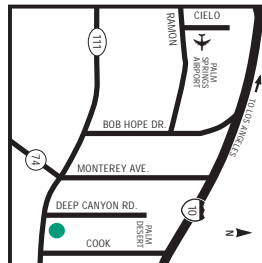

### CÓMO LLEGAR

Desde Los Ángeles: Conduzca por la I-10 East durante aproximadamente 2,5 horas. Tome la salida de Cook Street y gire a la derecha. Continúe 8 kilómetros/5 millas hasta la autopista 111 y vuelva a doblar a la derecha. El hotel se encuentra pasando dos semáforos en el lado derecho. Desde San Diego: Tome la carretera interestatal 15 norte hasta la intersección con la carretera interestatal 215. Siga hacia el norte hasta la State Highway 60 East.

Continúe hasta la interestatal 10 este hasta la zona desértica. Tome la salida de Cook Street y gire a la derecha. Continúe 8 kilómetros/5 millas hasta la autopista 111 y vuelva a doblar a la derecha. El hotel se encuentra pasando dos semáforos en el lado derecho. Desde Phoenix (AZ): Conduzca por la I-10 oeste durante aproximadamente cinco horas. Tome la salida de Cook Street y gire a la izquierda. Continúe 8 kilómetros/5 millas hasta la autopista 111 y doble a la derecha. El hotel se encuentra pasando dos semáforos en el lado derecho.

### QUÉ HACER Y A DÓNDE IR

Embassy Suites Palm Desert está situado en la intersección de Hwy 111 y Hospitality Row. El hotel está rodeado por las pintorescas Montañas Santa Rosa y ofrece un magnífico paisaje con fuentes. A sólo minutos de la zona comercial El Paseo, el centro comercial Town Center Mall, los cines locales y campos de golf. El hotel se encuentra a 21 kilómetros/13 millas al este del Aeropuerto Internacional de Palm Springs. Tome la salida de Cook Street desde la I-10 hasta la autopista 111 y luego diríjase al oeste hasta Hospitality Row. Hay servicio de traslado comercial disponible desde el Aeropuerto Internacional de Palm Springs.