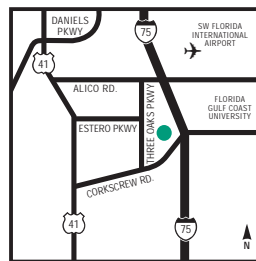

CÓMO LLEGAR

Desde el Aeropuerto Internacional Southwest Florida: gire a la izquierda en Tree Line Ave Ext. Tree Line Ave se convierte en Ben Hill Griffin Parkway. Gire a la derecha en Corkscrew Road. Pase por debajo de la I-75, tome la primera a la derecha en Corkscrew Crossings Road y vuelva a girar a la derecha en Corkscrew Commons Drive. El hotel es una estructura de ladrillo de siete pisos y se puede observar desde la I-75, en la salida 123 (Corkscrew Road). Es el edificio más grande en la autopista que va de Tampa a Miami. Desde Orlando 4-oeste hasta I-75 sur, tome la 123, gire a la derecha en Corkscrew Road, tome la primera a la derecha en Corkscrew Crossings Blvd., gire nuevamente a la derecha en Corkscrew Commons Drive. Desde Tampa I -75 sur, tome la 123, gire a la derecha en Corkscrew Road, tome la primera a la derecha en Corkscrew Crossings Blvd., gire a la derecha en Corkscrew Commons Drive. Desde Miami tome la I-75 norte (oeste) hacia Naples: Tome la salida 123 a la izquierda hacia Corkscrew Road, después la primera a la derecha en Corkscrew Crossings Blvd. y gire a la derecha en Corkscrew Commons Drive.

El hotel Embassy Suites Fort Myers en Estero se encuentra a 11,2 kilómetros/7 millas al sur del Aeropuerto Internacional de Southwest Florida y contiguo a Interstate 75 (salida 123). Está ubicado a sólo 6,4 kilómetros/4 millas de Florida Gulf Coast University (FGCU) y a dos minutos de algunas atracciones, como el Centro Miromar Outlet y el estadio Germain Arena.

PUNTOS DE INTERÉS

(continuación)

Coca Cola
Lovers Key State Park
fresh water fishing
Big M Casino Boat
Corkscrew Swamp Sanctuary
Gulf of Mexico
golf courses
kayaking
Broadway Palm Dinner Theatre
Philharmonic Center of the Performi
Lee County Sports Complex - Twins'
City Center