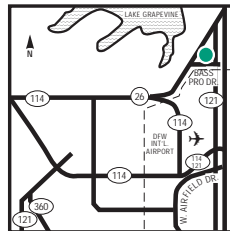

### COMMENT S'Y RENDRE

Depuis Dallas, prenez l'autoroute I-35 nord vers la I-635 ouest, sortez à Bass Pro Drive. Tournez à gauche sur Bass Pro Drive, passez le pont et l'hôtel se trouve sur la droite.