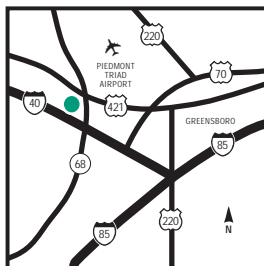

### NOTRE HÔTEL

Idéalement situé en Caroline du Nord, l'hôtel Embassy Suites Greensboro - Airport est l'endroit idéal pour votre prochain séjour. Cet hôtel exceptionnel se trouve près du centre-ville de Greensboro, à cinq kilomètres de l'aéroport international Piedmont Triad.

### COMMENT S'Y RENDRE

Depuis Charlotte, en Caroline du Nord : Prenez la I-85 nord jusqu'à la I-40 ouest. Prenez la sortie 210 (sortie pour l'aéroport). Tournez à droite à la fin de la bretelle de sortie et continuez sur l'autoroute 68 nord. Allez jusqu'au premier feu de signalisation. Tournez à gauche sur Triad Center Drive. L'allée de l'hôtel est immédiatement sur votre gauche. \*Depuis l'ouest de la Caroline du Nord : Prenez la I-40 est jusqu'à la sortie 210 (sortie pour l'aéroport). Tournez à gauche au feu de signalisation et continuez sur l'autoroute 68 nord. Allez jusqu'au deuxième feu de signalisation. Tournez à gauche sur Triad Center Drive. L'allée de l'hôtel est immédiatement sur votre gauche.

### QUE FAIRE ET OÙ ALLER

L'hôtel Embassy Suites Greensboro est commodément situé au cœur de Triad. Situé au nord de la I-40 et à quelques minutes de l'aéroport international Piedmont Triad et de High Point, la capitale mondiale du meuble, vous accéderez facilement au centre-ville de Greensboro, à Winston-Salem et aux trois centres commerciaux des alentours. Depuis l'hôtel, vous pourrez accéder rapidement aux entreprises Novartis (à environ cinq kilomètres), Ciba Specialty Chemicals (à environ cinq kilomètres), Volvo GM Heavy Truck (à environ 800 mètres), Banner Pharmacaps (à environ cinq kilomètres), et AMP (à environ 800 mètres), ainsi qu'à l'aéroport international Piedmont Triad (à environ trois kilomètres).