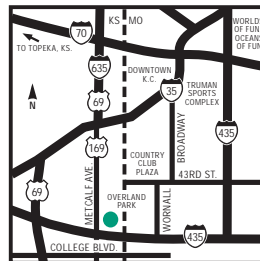

EMBASSY SUITES
HOTELS®

Embassy Suites Kansas City - Overland Park

10601 Metcalf Avenue at I-435, Overland Park, Kansas, United States
66212

Tel: 1-913-649-7060, Fax: 1-913-649-9382

EL HOTEL

El hotel Embassy Suites Kansas City - Overland Park está situado en el corazón del distrito comercial al sur de la ciudad de Kansas , a sólo 1,6 kilómetros/1 milla del Parque Empresarial de Corporate Woods y a sólo 0,8 kilómetros/0,5 millas de las Sedes de operaciones de Sprint Nextel. Ubicado a la salida de la I-435 sobre Metcalf, el hotel Embassy Suites Kansas City - Overland Park ofrece fácil acceso a todas las áreas.

CÓMO LLEGAR

Desde el norte / aeropuerto: tome la I-29 norte hasta la I-435 sur y conduzca hasta la I-435 este. Salga en Metcalf (salida 79). Gire a la izquierda en Metcalf. El hotel se encuentra a la derecha. **Desde el sur / Wichita: tome la I-35 norte hacia la I-435 este y salga en Metcalf (Salida 79). Gire a la izquierda y encontrará el hotel a la derecha. **Desde el este / St. Louis: tome la I-70 oeste hacia la I-470 oeste. Luego continúe hacia la I-435 oeste y salga en Metcalf (Salida 79). Gire a la derecha y encontrará el hotel del lado derecho. **Desde el oeste/ Topeka: tome la I-70 este HACIA la I-435 este y salga en Metcalf (Salida 79). Gire a la izquierda y encontrará el hotel a la derecha.

PUNTOS DE INTERÉS (continuación)

Louisburg Cider Mill
Cabela's
Leawood Town Center Shopping
Missouri River Queen
Missouri Repertory Theatre
Harry S. Truman Library/Home
St. Andrews Golf Club
Harrahs Casino
Lake Jacomo
Royals Stadium
Johnson County Cultural Ctr
Metcalf South Mall
[\[haga clic para ver más...\]](#)