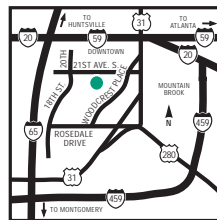

D'Atlanta : (I-20/59) suivez la I-20/59 jusqu'à la sortie 126A. Suivez l'autoroute 31 sud sur environ quatre kilomètres jusqu'à la sortie 21st Avenue South (restez sur la voie de droite car la 21st Avenue South apparaît soudainement). Au feu de signalisation, allez tout droit jusqu'au bout de la bretelle d'accès et montez la colline. L'hôtel se trouve sur la droite. De Tuscaloosa : (I-20/59) suivez la I-20/59 jusqu'à la sortie 126A (qui correspond à l'autoroute 31 sud). Suivez l'autoroute 31 sud sur environ quatre kilomètres jusqu'à la sortie 21st Avenue South (restez sur la voie de droite car la 21st Avenue South apparaît soudainement). Au feu de signalisation, allez tout droit jusqu'au bout de la bretelle d'accès et montez la colline. L'hôtel se trouve sur la droite. De Nashville : (I-65 sud) suivez la I-65 sud vers la I-20/59 en direction d'Atlanta. Suivez la I-20/59 jusqu'à la sortie 126A (qui correspond à l'autoroute 31 sud). Suivez l'autoroute 31 sud sur environ quatre kilomètres jusqu'à la sortie 21st Avenue South (restez sur la voie de droite car la 21st Avenue South apparaît soudainement). Au feu de signalisation, allez tout droit jusqu'au bout de la bretelle d'accès et montez la colline. L'hôtel se trouve sur la droite. De Montgomery : suivez la I-65 nord jusqu'à la sortie 252. À la sortie 252, suivez l'autoroute US Hwy 31 nord pendant environ 11 kilomètres jusqu'à la sortie Rosedale Dr. À la fin de la bretelle de sortie Rosedale Dr, prenez à gauche sur Rosedale Dr. Tournez à droite au premier feu de signalisation, l'hôtel se trouve à moins de 1,6 kilomètre sur votre gauche.