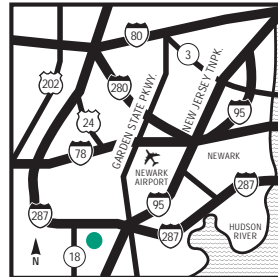

EMBASSY SUITES
HOTELS®

Embassy Suites Piscataway - Somerset

121 Centennial Avenue, Piscataway, New Jersey, United States 08854
Tel: 1-732-980-0500, Fax: 1-732-980-9473

Más espacio.
Embassy Suites le da más espacio para hacer más.

EL HOTEL

¡Bienvenido al hotel Embassy Suites Piscataway-Somerset! Nuestro lujoso hotel de sólo suites está ubicado en el centro de Piscataway, Nueva Jersey, cerca de Somerset, New Brunswick, y Bridgewater.... más

CÓMO LLEGAR

Para llegar a este hotel de Somerset, Nueva Jersey, tome la autopista NJ Turnpike hasta la salida 10, luego tome la Route 287 North y siga aproximadamente 17,7 kilómetros/11 millas hasta la salida 9 (River Road) Highland Park. Gire a la izquierda y siga hasta la rampa y doble a la derecha en Centennial Avenue. Siga por Centennial Avenue unos 400 metros/0,25 millas, gire a la izquierda en el semáforo y conduzca hasta el estacionamiento del hotel.

QUÉ HACER Y A DÓNDE IR

Nuestro lujoso hotel de sólo suites está ubicado en el centro de Piscataway, Nueva Jersey, cerca de Somerset, New Brunswick, y Bridgewater. Nuestro recientemente renovado Hotel Embassy Suites se encuentra en las proximidades de muchas atracciones del área de Nueva Jersey . Ofrecemos una variedad de servicios y paquetes de vacaciones para todas las edades y gustos.