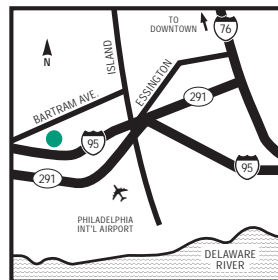

EL HOTEL

Disfrute de este exclusivo hotel en Filadelfia. El hotel Embassy Suites Philadelphia - Airport está ubicado a menos de 1,6 kilómetros/1 milla del Aeropuerto Internacional de Filadelfia (PHL); a sólo 6,4 kilómetros/4 millas de complejos deportivos y de entretenimiento, como la sede de los Philadelphia Phillies, campeones de la Serie Mundial 2008; y a sólo 9,6 kilómetros/6 millas de las atracciones locales del centro de la ciudad de la ciudad de Filadelfia, fácilmente accesibles en tren con la línea R1 del SEPTA.

CÓMO LLEGAR

Viajando desde el norte, siga la I-95 hacia el Aeropuerto Internacional de Filadelfia y tome la salida N° 12B, Cargo City. En el semáforo, gire a la derecha. El hotel está a mano derecha. Viajando desde el sur, siga la I-95 norte hacia el Aeropuerto Internacional de Filadelfia y tome la salida N° 10, Cargo City. Siga derecho y en el primer semáforo, gire a la izquierda en Bartram Avenue. Siga por 1,6 kilómetros/1 milla y encontrará el hotel a mano derecha. Viajando por la 476 sur ó 76 este, siga la ruta hasta la I-95 y luego vea las indicaciones anteriores.

El Embassy Suites Philadelphia Airport está ubicado a la salida de la Interestatal 95. El hotel se encuentra en un complejo de hoteles cercanos al aeropuerto, a 1,6 kilómetros/1 milla del Aeropuerto Internacional de Filadelfia en Bartram Avenue.

PUNTOS DE INTERÉS

(continuación)

Valley Forge Historical Park
Philadelphia Convention Center
Philadelphia International Airport
Wilmington, DE
Penn's Landing
St Joseph's University
City Center
Academy of Natural Sciences
Lincoln Financial Field
Wachovia Spectrum
Temple University
Franklin Institute