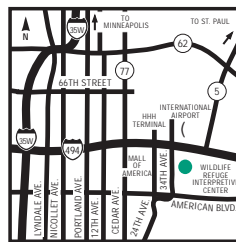

### NOTRE HÔTEL

Bienvenue à l'hôtel Embassy Suites Minneapolis - Airport à Bloomington, dans le Minnesota, idéalement situé à moins de deux kilomètres de l'aéroport international Minneapolis-St. Paul (MSP). Situé en plein cœur de Bloomington, dans le Minnesota, cet hôtel de la famille des hôtels Hilton se trouve à moins de deux kilomètres de la plus grande attraction et plus grand centre commercial, le Mall of America, qui héberge Nickelodeon Universe et le Water Park of America. N'oubliez pas de vous rendre au nouveau American Girl Store, au centre commercial Mall of America ! L'hôtel vous offre le transport gratuit vers le centre commercial Mall Of America et l'aéroport MSP. Veuillez appeler la réception de l'hôtel pour obtenir les horaires des navettes.

### QUE FAIRE ET OÙ ALLER

L'hôtel Embassy Suites Minneapolis - Airport est situé à Bloomington, Minnesota, juste au sud de l'autoroute 494 à la sortie de la 34th Avenue. Il se situe à environ un kilomètre de l'aéroport international de St. Paul/Minneapolis et du centre commercial Mall of America, et à 19 kilomètres du centre-ville de Minneapolis et de St. Paul. Mall of America, à environ un kilomètre et demi, comprend 400 boutiques et 40 restaurants Nickelodeon Universe, à un kilomètre et demi Waterpark of America, à un kilomètre et demi Fort Snelling, à un kilomètre et demi Minnesota Valley Wildlife Refuge, à un kilomètre et demi Dans un rayon de 32 kilomètres autour de l'hôtel se trouvent le Mystic Lake Casino, le Minnesota Zoo, le parc d'attractions Valleyfair Amusement Park, le stade Metrodome (domicile des Vikings et des Twins du Minnesota), la salle omnisports Target Center (domicile des Timberwolves du Minnesota), des salles de cinéma, des musées, etc.