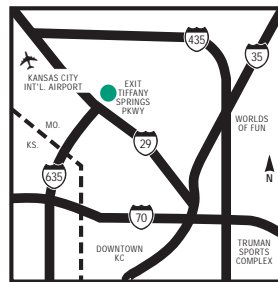

CÓMO LLEGAR

A 3,2 kilómetros/2 millas en dirección sur de la intersección de la I-29 y la 435. Al este de la I-29. La salida desde el hotel hacia Tiffany Springs Parkway está ubicada en el lado este de la I-29.

QUÉ HACER Y A DÓNDE IR

Si ha venido a Kansas City por negocios o de visita, se encontrará en una ubicación perfecta si se aloja en el hotel Embassy Suites Kansas City - International Airport. La espléndida ubicación del hotel ofrece una maravillosa combinación entre lo nuevo y lo antiguo, ya que se encuentra ubicado dentro de una comunidad comercial moderna en la intersección de la carretera interestatal 29 y Tiffany Springs Parkway, y brinda además acceso directo a las antiguas y pintorescas localidades en las afueras de la ciudad. Además, encontrará muchas atracciones y actividades recreativas en los alrededores.

PUNTOS DE INTERÉS

- Capitol Federal Park at Sandstone
- City Center
- Country Club Plaza
- Kansas City International Airport
- Kansas Speedway
- KCI Expo
- [haga clic para ver más...]

REALIZAR UNA RESERVA

PUNTOS DE INTERÉS (continuación)

Metro North Shopping Mall
Power & Light District/KC Live
Royals/Arrowhead Stadium
Sprint Center
Tiffany Greens Golf Course
Worlds of Fun
Zona Rosa
[\[haga clic para ver más...\]](#)