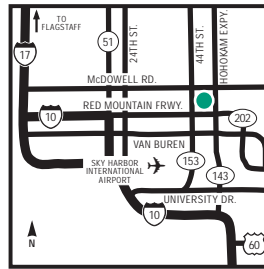

### EL HOTEL

Bienvenido al hotel Embassy Suites Phoenix Airport en 44th Street.

### CÓMO LLEGAR

Siga por Interstate 17 South hasta Interstate 10 East y luego hasta el centro de Phoenix/Loop 202, salga en 40th/44th Street. \*\*INDICACIONES DE DESVÍO POR CONSTRUCCIÓN En 40th Street gire a la derecha (sur), continúe hasta el próximo semáforo, en Van Buren y gire a la izquierda (este), continúe hasta 44th Street y gire a la izquierda (norte) continúe y pase dos semáforos hasta llegar Willetta Street. El hotel se encuentra en la esquina de 44th Street y Willetta Street. Desde Interstate 10 East/West, tome SR143 (en dirección norte) que termina en McDowell Road, gire a la izquierda en McDowell Rd (en dirección oeste) hasta 44th Street. Gire a la izquierda en 44th Street (en dirección sur) y gire a la izquierda en Wilmetta (el primer giro a la izquierda). Desde el Aeropuerto Internacional Sky Harbor, siga las señales de salida hacia 44th Street. Siga hacia el norte por 44th Street hasta la esquina sudeste de 44th St. y McDowell Rd.

### QUÉ HACER Y A DÓNDE IR

El hotel está estratégicamente ubicado a sólo 2,4 kilómetros/1,5 millas del Aeropuerto Internacional Sky Harbor y tiene acceso directo. El hotel se encuentra a una cuadra en dirección norte de las vías de acceso al Loop 202 - la I-10 y la I-17. Está a menos de 8 kilómetros/5 millas y cuenta con fácil acceso al centro de la ciudad de Phoenix, Scottsdale, Tempe y la prestigiosa área de Biltmore. Es el hotel Embassy Suites más cercano al aeropuerto y las atracciones cercanas incluyen: el Centro Cultural Chino, el zoológico de Phoenix, los jardines botánicos del desierto, el teatro Celebrity, el centro musical Red River, el parque Papago, el Museo Hall of Flame Fire, el estadio municipal de Phoenix y el campo de golf Papago.

### GASTRONOMÍA LOCAL

Garcia's  
Applebee's  
Houston's Restaurant  
Rustler Rooste  
Cork and Cleaver  
Chinese Cultural Center  
Intl House of Pancakes  
Honey Bear's BBQ