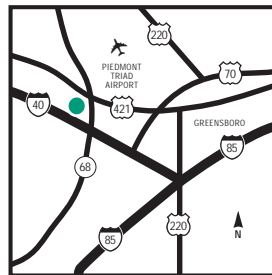

Embassy Suites Greensboro - Airport

204 Centreport Drive, Greensboro, North Carolina, United States 27409

Tel: 1-336-668-4535, Fax: 1-336-668-3901

EMBASSY SUITES
HOTELS®

EL HOTEL

Ubicado en el centro de Carolina del Norte, el hotel Embassy Suites Greensboro - Airport es el destino perfecto. El hotel está ubicado cerca del centro de la ciudad de Greensboro, y a sólo 4,8 kilómetros/3 millas del aeropuerto Internacional Piedmont Triad.

GASTRONOMÍA EN EL HOTEL

Park Place
Desayuno preparado a su gusto
Recepción estilo "Happy Hour"
auspiciada por la gerencia

CÓMO LLEGAR

Desde Charlotte, Carolina del Norte: tome la I-85 North hasta la I-40 West. Tome la salida 210 (salida del aeropuerto). Gire a la derecha al final de la salida, en la autopista 68 norte. Vaya hasta el primer semáforo. Gire a la izquierda en Triad Center Drive. La entrada del hotel se encuentra inmediatamente a la izquierda. *Desde la región occidental de Carolina del Norte: tome la I-40 East hasta la salida 210 (salida del aeropuerto). Gire a la izquierda en el semáforo hacia HWY 68 North. Vaya hasta el segundo semáforo. Gire a la izquierda en Triad Center Drive. La entrada del hotel se encuentra inmediatamente a la izquierda.

QUÉ HACER Y A DÓNDE IR

El Embassy Suites-Greensboro está estratégicamente ubicado en el corazón del Triad. Se encuentra convenientemente ubicado al norte de la autopista interestatal 40 y a minutos del Aeropuerto Internacional Piedmont Triad y la ciudad de High Point (considerada la capital mundial del mueble), con fácil acceso al centro de las ciudades de Greensboro, Winston-Salem y a tres centros comerciales cercanos. Desde el hotel tendrá un acceso conveniente a Novartis (5 kilómetros/3 millas), Ciba Specialty Chemicals (5 kilómetros/3 millas), Volvo GM Heavy Truck (800 metros/0,5 millas), Banner Pharmacaps (5 kilómetros/3 millas), & AMP (800 metros/0,5 millas), Aeropuerto Internacional Piedmont Triad (3 kilómetros/2 millas).