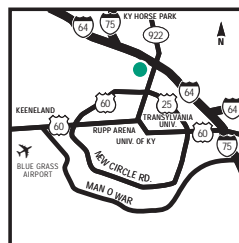

### EL HOTEL

El hotel Embassy Suites Lexington se encuentra en una ubicación hermosa, en el corazón del Condado de Bluegrass en Kentucky, en el Campus de investigación Coldstream de la Universidad de Kentucky. Nuestros huéspedes se encuentran cerca de las mejores atracciones ecuestres, criaderos de caballos y muchas de las principales corporaciones del área. El Aeropuerto de Bluegrass se encuentra a tan sólo 4,8 kilómetros/3 millas de distancia.

### CÓMO LLEGAR

Desde la I-75/I-64: Tome la salida 115 y luego gire al oeste en Newtown Pike. Doble a la derecha en Aristides Blvd., en el campus de investigación Coldstream de la Universidad de Kentucky, y verá el hotel a la derecha. Desde el Aeropuerto Bluegrass: Gire a la izquierda en Man O War desde el área de estacionamiento del aeropuerto y siga hasta Versailles Road. Gire a la derecha (este) en Versailles, tome la segunda salida de la Route 4 (New Circle Road), dirijase al norte hasta Newton Pike y tome la salida 9B hacia el norte. Gire a la izquierda en Aristides Blvd, en el campus de investigación Coldstream de la Universidad de Kentucky, y verá el hotel a la derecha. Desde el centro de la ciudad: tome Main Street hasta Newtown Pike. Gire a la derecha en Newtown Pike y continúe aproximadamente 8 kilómetros/5 millas. Doble a la izquierda en Aristides Blvd., en el campus de Investigación Coldstream de la Universidad de Kentucky, y verá el hotel a la derecha.

### PUNTOS DE INTERÉS

The Red Mile Harness Track  
Kentucky Horse Center  
University of KY  
UK Basketball Museum  
Georgetown College  
Kearney Hills Golf Course  
[\[haga clic para ver más...\]](#)

### GASTRONOMÍA LOCAL

Cracker Barrel  
de Sha's  
Damon's  
Max & Ermas  
Logans Roadhouse