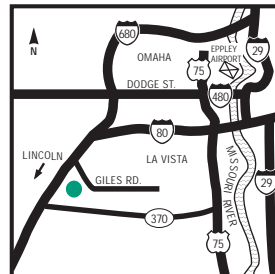

### NOTRE HÔTEL

L'hôtel Embassy Suites Omaha - La Vista/Hotel & Conference Center est situé à l'intersection de la I-80 et de Giles Road, à seulement 20 minutes du centre d'Omaha et 40 minutes de Lincoln. Notre hôtel d'Omaha, dans le Nebraska, à la Vista, est situé à seulement quelques minutes de route de plus de 100 restaurants, attractions et boutiques haut de gamme de la ville.

### COMMENT S'Y RENDRE

En direction de l'est ou de l'ouest sur l'autoroute Interstate 80, prenez la sortie Giles Road No. 442. Prenez vers le sud sur Giles Road puis prenez la suivante à droite sur Southport Parkway. Prenez ensuite la première à droite sur Westport Parkway et vous trouverez l'hôtel Embassy Suites sur votre droite.

### QUE FAIRE ET OÙ ALLER

L'hôtel Embassy Suites Omaha - La Vista Hotel and Conference Center n'est qu'à une courte distance en voiture de nombreuses attractions d'Omaha. Découvrez le Durham Museum, le Joslyn Art Museum, le Strategic Air and Space Museum ou encore le célèbre zoo Henry Doorly. Le quartier historique Old Market compte bon nombre de restaurants et une vie nocturne trépidante.

### SITES D'INTÉRÊT (suite)

CLAAS Manufacturing  
Creighton University  
Joslyn Art Museum  
Qwest Center Omaha  
University of Nebraska at Omaha  
Strategic Air & Space Museum  
Securities America  
Soaring Wings Vineyard  
Orpheum Theatre  
Holland Performing Arts Center  
Historic Old Market District  
Lauritzen Botanical Gardens  
[\[cliquez pour voir plus...\]](#)