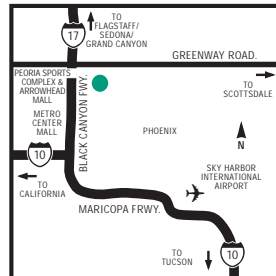

COMMENT S'Y RENDRE

Prenez l'autoroute I-10 ouest en direction de l'autoroute I-17 nord. Continuez sur l'autoroute I-17 en direction de Greenway Road, jusqu'à la sortie 211 à 24 kilomètres environ. Quittez l'autoroute et tournez à droite, l'entrée de l'hôtel se trouve à environ 200 mètres sur la droite.

QUE FAIRE ET OÙ ALLER

Quartier des affaires Black Canyon de l'autoroute I-17. Proche du centre commercial Metro Center, de l'hippodrome Turf Paradise et à quelques minutes des installations sportives et culturelles du centre-ville.

SITES D'INTÉRÊT

- Turf Paradise
- The Legends at Arrowhead
- ASU West
- Veterans Memorial Coliseum
- Sedona
- Honeywell
- [\[cliquez pour voir plus...\]](#)

EFFECTUER UNE RÉSERVATIO

EN SAVOIR PLUS

EMBASSY SUITES
HOTELS®

SITES D'INTÉRÊT (suite)

Phoenix Sky Harbor International Ai
Tatum Ranch Golf
Scottsdale 5th Avenue Shops
Metro Center Mall
Phoenix Zoo/Botanical Gardens
Rawhide
Golf
Peoria Sports Complex
Arrowhead Mall
Scottsdale, Arizona
Scottsdale
Wildlife World Zoo
[\[cliquez pour voir plus...\]](#)