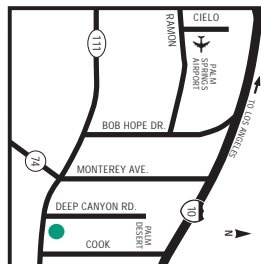

### COMMENT S'Y RENDRE

Depuis Los Angeles : Prenez la I-10 est pendant environ deux heures et demie. Prenez la sortie Cook Street et tournez à droite. Continuez pendant huit kilomètres jusqu'à l'autoroute 111 et tournez de nouveau à droite. L'hôtel se trouve deux feux de signalisation plus bas, sur la droite. Depuis San Diego : Prenez l'autoroute I-15 nord pour rejoindre la I-215. Continuez vers le nord jusqu'à l'autoroute 60 est. Continuez jusqu'à la I-10 est jusqu'à Desert Area.

Prenez la sortie Cook Street et tournez à droite. Continuez pendant huit kilomètres jusqu'à l'autoroute 111 et tournez de nouveau à droite. L'hôtel se trouve deux feux de signalisation plus bas, sur la droite. Depuis Phoenix, Arizona : Prenez la I-10 ouest pendant environ cinq heures. Prenez la sortie Cook Street et tournez à gauche. Continuez sur l'autoroute 111 pendant huit kilomètres et tournez à droite. L'hôtel se trouve deux feux de signalisation plus bas, sur la droite.

### QUE FAIRE ET OÙ ALLER

L'hôtel Embassy Suites Palm Desert est situé à la jonction de l'autoroute 111 et de Hospitality Row. L'hôtel est entouré par les pittoresques montagnes de Santa Rosa et vous offre un domaine superbement aménagé avec des fontaines en cascade. À quelques minutes de la zone commerciale d'El Paseo, du centre commercial Town Center, de salles de cinéma locales et de parcours de golf. L'hôtel est situé à 20,9 kilomètres à l'est de l'aéroport international de Palm Springs. Prenez la sortie Cook Street de la I-10 jusqu'à l'autoroute 111, puis dirigez-vous vers l'ouest jusqu'à Hospitality Row. Un service de transport commercial est disponible depuis l'aéroport international de Palm Springs.