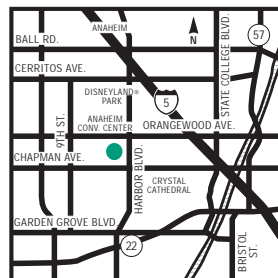

NOTRE HÔTEL

Cliquez ici pour réserver nos meilleurs tarifs disponibles, à partir de 139 \$ la nuit dans notre hôtel d'Anaheim !

COMMENT S'Y RENDRE

À partir de l'aéroport John Wayne/Orange County (SNA) : Suivez les panneaux indiquant la CA-55N. Prenez la CA-55N jusqu'à l'autoroute I-5N. Sortez sur Chapman Avenue (tournez à gauche). Continuez sur 3 kilomètres, puis tournez à droite sur Harbor Boulevard. L'hôtel se situe sur la gauche (allée de l'hôtel).

QUE FAIRE ET OÙ ALLER

LE MEILLEUR HÔTEL D'ANAHEIM POUR VOS PROCHAINES VACANCES EN FAMILLE À ANAHEIM !

EFFECTUER UNE RÉSERVATION

EN SAVOIR PLUS

EMBASSY SUITES
HOTELS®

Embassy Suites Anaheim - South

11767 Harbor Boulevard, Garden Grove, California, United States 92840

SITES D'INTÉRÊT (suite)

Medieval Times
The Block of Orange
The Grove of Anaheim
[\[cliquez pour voir plus...\]](#)

RESTAURATION LOCALE

Serengeti Restaurant
Bucca di Beppo
PF Chang Chinese Bistro
The Cheesecake Factory
Bubba Gump Shrimp Co.
McCormick & Schmick's
Roys Restaurant