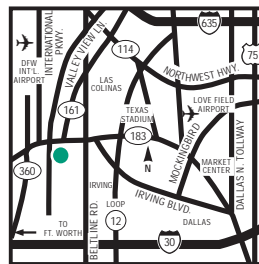

COMMENT S'Y RENDRE

Depuis l'autoroute 183 est, prenez la sortie County Line Road/Valley View Lane. Dirigez-vous vers le sud sur Valley View Lane. L'hôtel est situé à l'angle sud-est de l'autoroute 183 et de Valley View. Depuis l'autoroute 183 ouest, prenez la sortie Valley View Lane et tournez vers le sud sur Valley View Lane. L'hôtel est situé à l'angle sud-est de l'autoroute 183 et de Valley View Lane. Depuis l'autoroute 161, prenez la sortie Northgate, tournez à droite sur Northgate puis à gauche sur Valley View Lane. L'hôtel est situé à l'angle sud-est de l'autoroute 183 et de Valley View Lane. Depuis l'autoroute I-35, prenez l'autoroute 183 ouest en direction de Valley View Lane, tournez à gauche et passez le pont. L'hôtel est situé à l'angle sud-ouest de l'autoroute 183 et de Valley View Lane. Depuis l'autoroute 635, sortez vers l'autoroute 161, prenez la sortie Northgate, tournez à droite sur Northgate puis à gauche sur Valley View Lane, passez le pont. L'hôtel est situé à l'angle sud-est de l'autoroute 183 et de Valley View Lane.

SITES D'INTÉRÊT

- Bass Pro Outdoor World
- Fort Worth Stockyards
- Grapevine Mills Mall
- Irving Mall
- Lone Star Park - Horse Racing
- Six Flags® Hurricane Harbor
- [\[cliquez pour voir plus...\]](#)

QUE FAIRE ET OÙ ALLER

SITES D'INTÉRÊT (suite)

Sixth Floor Museum - JFK
Texas Motor Speedway
[\[cliquez pour voir plus...\]](#)

RESTAURATION LOCALE

Bennigans
Don Pablo's
Olive Garden
On The Border
Outback Steakhouse
Red Lobster
Cool River
Texas Land & Cattle Steakhouse