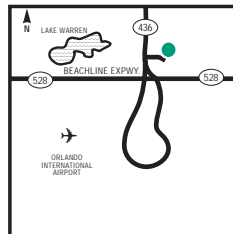

### CÓMO LLEGAR

Desde el Aeropuerto Internacional de Orlando: Siga las señales para la salida norte y tome Semoran Blvd./SR 436 norte hasta T.G. Lee Blvd. Gire a la derecha, el hotel se encuentra a mano izquierda en la esquina de T.G. Lee Blvd. y Augusta National. Desde la I-45: Salga en Beach Line Expressway/SR 528. Diríjase hacia el este 17,7 kilómetros/11 millas. Tome Semoran Blvd./SR 436 y diríjase hacia el norte unos 800 metros/0,5 millas. Gire a la derecha en T. G. Lee Blvd. El hotel se encuentra a mano izquierda. Desde Florida Turnpike: Salga por Beach Line Expressway/SR 528 y diríjase hacia el este. Tome Semoran Blvd./SR 436 y diríjase hacia el norte unos 800 metros/0,5 millas. Gire a la derecha en T. G. Lee Blvd. El hotel se encuentra a mano izquierda. Desde la I-95: Salga por Beach Line Expressway/SR 528 y diríjase hacia el oeste. Tome Semoran Blvd./SR 436 y diríjase hacia el norte unos 800 metros/0,5 millas. Gire a la derecha en T. G. Lee Blvd. El hotel se encuentra a mano izquierda.