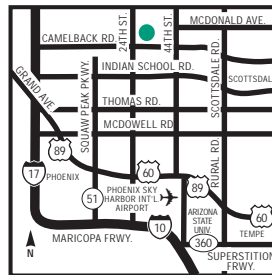

EMBASSY SUITES
HOTELS®

Embassy Suites Phoenix - Biltmore

2630 East Camelback Road, Phoenix, Arizona, United States 85016
Tél : 1-602-955-3992, Fax : 1-602-955-6479

NOTRE HÔTEL

L'hôtel Embassy Suites Phoenix - Biltmore est situé à Biltmore, l'un des plus prestigieux quartiers de Phoenix. Laissez-vous tenter par les restaurants et boutiques raffinés au Biltmore Fashion Park, qui propose plus de 70 boutiques et restaurants haut de gamme à quelques pas de notre hôtel de Phoenix.

COMMENT S'Y RENDRE

Depuis l'aéroport international Phoenix Sky Harbor (PHX) : depuis l'aéroport, prenez la direction de l'est sur Sky Harbor Blvd. Continuez tout droit sur l'autoroute I-10W. Rejoignez l'autoroute AZ-51 nord par la sortie 147. Continuez en direction du nord sur l'autoroute AZ-51 pendant environ six kilomètres et demi puis prenez la sortie Highland Ave. Tournez à droite sur Highland Ave. et continuez jusqu'à la 24th St. Tournez à gauche sur la 24th St., continuez jusqu'à E. Camelback Rd, puis tournez à droite. Prenez la prochaine rue à gauche sur la 26th St., l'hôtel est situé derrière le bâtiment de la Chase Bank.

SITES D'INTÉRÊT

Arizona Biltmore Golf Country Club
Biltmore Fashion Park Shopping
City Center
downtown
Located in the heart of the prestig
Maryvale Baseball Park
[\[cliquez pour voir plus...\]](#)

QUE FAIRE ET OÙ ALLER

SITES D'INTÉRÊT (suite)

movie theatres nearby
Old Town Scottsdale
Sky Harbor Int'l Airport
[\[cliquez pour voir plus...\]](#)

RESTAURATION LOCALE

California Pizza Kitchen
Bamboo Club
Champps
Chevys
Capital Grill
Ruths Chris
Steamers
Tomasos
Cheesecake Factory