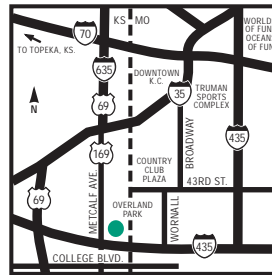

COMMENT S'Y RENDRE

Depuis le nord/l'aéroport : prenez la I-29 nord, puis la I-435 sud et enfin la I-435 est et sortez à Metcalf (sortie 79). Tournez à gauche à Metcalf et l'hôtel se trouve sur votre droite. **Depuis le sud/Wichita : prenez la I-35 nord, puis la I-435 est et sortez à Metcalf (sortie 79). Tournez à gauche, l'hôtel se trouve sur votre droite. **Depuis l'est/St Louis : prenez la I-70 ouest, puis la I-470 ouest jusqu'à la I-435 ouest et sortez à Metcalf (sortie 79). Tournez à droite, l'hôtel se trouve sur votre droite. **Depuis l'ouest/Topeka : prenez la I-70 est, puis la I-435 est et sortez à Metcalf (sortie 79). Tournez à gauche, l'hôtel se trouve sur votre droite.

Vous êtes au bon endroit pour faire des affaires lorsque vous séjournez à l'hôtel Embassy Suites Kansas City. L'hôtel se trouve au cœur du quartier des affaires, au sud de la ville, à moins de deux kilomètres de Corporate Woods Business Park et à moins d'un kilomètre du siège social de Sprint Nextel. Toutefois, tout ne tourne pas autour des affaires. Parmi les attractions, vous trouverez notamment le Truman Sports Complex, les Riverboat Casinos et le parc d'attractions Oceans of Fun. Kansas City aime aussi s'amuser, ce qui signifie que nos hôtes sont à l'endroit idéal pour travailler ou se divertir.

SITES D'INTÉRÊT (suite)

Louisburg Cider Mill
Legends at Village West
Ameristar Casino
Harrahs Casino
Nebraska Furniture Mart
Missouri River Queen
Science City at Union Station
Harry S. Truman Library/Home
Heritage Park Golf Course
downtown Kansas City
Metcalf South Shopping Ctr
Overland Park Golf Course
[\[cliquez pour voir plus...\]](#)