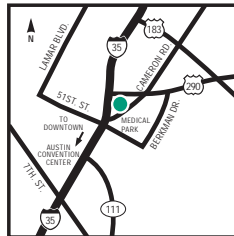

CÓMO LLEGAR

Desde la IH 35 South (en el área de San Antonio): diríjase en dirección Norte por la IH-35, tome la salida 238A/RM 2222/Koenig Lane y permanezca en la ruta de acceso hacia el Norte. El hotel está al norte del centro comercial Capital Plaza, a la derecha. Desde la autopista IH 35 North (en el área de Dallas): diríjase en dirección Sur por la IH-35, tome la salida en Hwy 290 East/RM 2222/Koenig Lane y permanezca en el carril derecho de la rampa de salida hacia RM 2222. Diríjase hasta el semáforo en la autopista 290/RM 2222 y permanezca en el carril izquierdo de la ruta de acceso. Tome la rotonda de 51st St. y permanezca en la ruta de acceso que se dirige hacia el Norte en IH-35. El hotel se encuentra a mano derecha, al Norte del centro comercial Capital Plaza, a la derecha. Desde la 290 East (en el área de Houston): permanezca sobre Hwy 290 y tome la IH 35 en dirección Norte. Permanezca en el carril izquierdo y gire a la izquierda en el segundo semáforo en la ruta de acceso de la IH-35 Sur. Permanezca en el carril izquierdo de la ruta de acceso y tome la rotonda de 51st St. que se dirige hacia el Norte en la ruta de acceso de la IH-35. El hotel se encuentra a mano derecha, al Norte del centro comercial Capital Plaza, a la derecha.

PUNTOS DE INTERÉS (continuación)

Downtown Austin
Downtown Warehouse District
Highland Mall
Laguna Gloria Art Museum
Lake Travis
Norris Conference Center
Prime Outlets — Round Rock
Restaurants
Samsung
shops
[\[haga clic para ver más...\]](#)