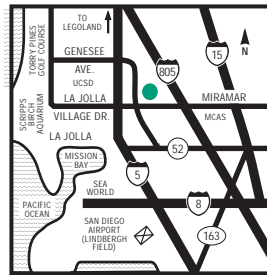

CÓMO LLEGAR

Desde Highway 5 (north o south): Salga en La Jolla Village Drive, avance 1,6 kilómetros/1 milla hacia el este y gire a la izquierda en Executive Way. El hotel se encuentra a la derecha. Desde Highway 805 (North o South): Salga en La Jolla Village Drive, avance 0,4 kilómetros/0,25 millas hacia el oeste y gire a la derecha en Executive Way. El hotel se encuentra a la derecha. Desde la Highway 5 (North o South): Salga en Miramar Road, avance 8 kilómetros/5 millas hacia el oeste. Allí, Miramar Road se convierte en La Jolla Village Drive. Continúe por La Jolla Village Drive durante 0,4 kilómetros/0,25 millas y luego gire a la derecha en Executive Way. El hotel se encuentra a la derecha. Desde Highway 8: Tome Highway 8 hasta Highway 805 North, salga en La Jolla Village Drive, avance 0,4 kilómetros/0,25 millas hacia el oeste y gire a la derecha en Executive Way. El hotel se encuentra a la derecha.

EMPRESAS LOCALES

- Amylin
- Green Hospital
- Scripps Hospital
- Pfizer
- LMA North America
- [haga clic para ver más...]

PUNTOS DE INTERÉS

- Balboa Park
- Beaches of La Jolla and Del Mar
- Birch Aquarium at Scripps
- Carlsbad Flower Gardens
- City Center
- Downtown La Jolla
- [haga clic para ver más...]

PUNTOS DE INTERÉS (continuación)

Downtown San Diego/Gaslamp District
La Jolla Playhouse
Old Town
PETCO Park
Qualcomm Stadium
San Diego Convention Center
San Diego Zoo
Torrey Pines Golf Course
UCSD
Westfield Shopping Town
Wild Animal Park
[\[haga clic para ver más...\]](#)