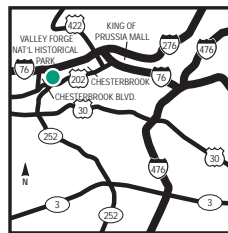

DESDE PENNSYLVANIA TURNPIKE Y SITIOS AL NORTE: tome la salida 326, Valley Forge/King of Prussia. Después de pasar la cabina de peaje, tome la salida 328A, West Chester/202 South. Siga la 202 South durante aproximadamente 4,8 kilómetros/3 millas hasta la salida en Chesterbrook Blvd. Al llegar a la parte superior de la rampa de salida, gire a la derecha, la entrada del hotel se encuentra a la derecha.

DESDE LA AUTOPISTA SCHULYKILL (Route 76) Y EL CENTRO DE LA CIUDAD DE FILADELFIA: tome la 76 West hasta la salida 328A, Valley Forge/West Chester/202 South. Siga la 202 South durante aproximadamente 4,8 kilómetros/3 millas hasta la salida en Chesterbrook Blvd. Al llegar a la parte superior de la rampa de salida, gire a la derecha, la entrada del hotel se encuentra a la derecha.

DESDE FILADELFIA Y EL AEROPUERTO: tome la 95 South (hacia Delaware) durante aproximadamente 6,4 kilómetros/4 millas hasta la 476 North. Siga la 476 North durante aproximadamente 27 kilómetros/17 millas hasta la salida 16B, Valley Forge/76 West hasta la salida 328A, Valley Forge/West Chester/202 South. Siga la 202 South durante aproximadamente 4,8 kilómetros/3 millas hasta la salida en Chesterbrook Blvd. Al llegar a la parte superior de la rampa de salida, gire a la derecha, la entrada del hotel se encuentra a la derecha.

DESDE DELAWARE Y DESDE EL SUR: tome la 95 North hasta la 476 North. Siga la 476 North durante aproximadamente 27 kilómetros/17 millas hasta la salida 16B, Valley Forge/76 West. Tome la 76 West hasta la salida 328A, Valley Forge/West Chester/202 South. Siga la 202 South durante aproximadamente 4,8 kilómetros/3 millas hasta la salida en Chesterbrook Blvd. Al llegar a la parte superior de la rampa de salida, gire a la derecha, la entrada del hotel se encuentra a la derecha.