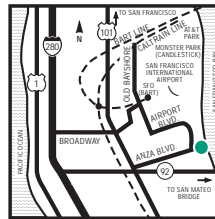

Embassy Suites San Francisco Airport - Burlingame

150 Anza Boulevard, Burlingame, California, United States 94010
Tel: 1-650-342-4600, Fax: 1-650-343-8137

EMBASSY SUITES
HOTELS®

EL HOTEL

¡Descubra el hermoso hotel Embassy Suites San Francisco Airport - Burlingame en la Bahía de San Francisco! A sólo 3 kilómetros/2 millas del Aeropuerto Internacional de San Francisco (SFO) y del sistema de transporte BART (Bay Area Rapid Transit), el hotel está ubicado en Burlingame, California, en la hermosa bahía de San Francisco.

CÓMO LLEGAR

El servicio de traslado de cortesía hacia y desde el aeropuerto SFO funciona cada 20 minutos desde las 4:00 hasta las 23:40. *DESDE BAY BRIDGE, SAN FRANCISCO, AEROPUERTO INTERNACIONAL DE SAN FRANCISCO Y ESTACIÓN MILLBRAE BART (NORTE): Tome la US 101 sur, salga por Burlingame/Broadway, siga las señales hacia el cruce elevado de la US 101, gire a la derecha en Old Bayshore, gire a la izquierda en Airport Blvd. y vuelva a girar a la izquierda en Anza Blvd. *DESDE SAN JOSÉ/SILICON VALLEY (SUR): Tome la US 101 norte, salga por Anza Blvd. El hotel se encuentra a la izquierda. *AEROPUERTO DE OAKLAND (ESTE): tome la Interestatal 880 sur hacia San José. Tome la salida hacia Hwy 92, Puente San Mateo. Una vez que cruce el puente, tome la carretera US 101 norte hacia San Francisco. Tome la salida a Anza Blvd. y encontrará el hotel a su izquierda. Norte: Tome la Interestatal 101 North y salga a Anza Blvd.

PUNTOS DE INTERÉS (continuación)

Monterey/Carmel
Bay Area Paint Ball (juego con balas de pintura)
Estación BART Station
Candlestick Park - sede de los 49'ers
Campo de golf Poplar Creek
Monterey Bay Aquarium
Six Flags Discovery Kingdom
Parque AT&T; Park - San Francisco Giants
Bodega Thomas Fogarty Winery
Corredores de Go Karts
Parque de diversiones Great America
Napa Valley
[\[haga clic para ver más...\]](#)