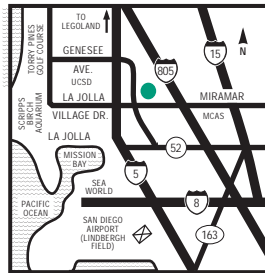

COMMENT S'Y RENDRE

Depuis l'autoroute 5 (nord ou sud) : Prenez la sortie La Jolla Village Drive, continuez vers l'est pendant un peu plus d'un kilomètre puis tournez à gauche sur Executive Way. L'hôtel est à droite. Depuis l'autoroute 805 (nord ou sud) : Prenez la sortie La Jolla Village Drive, continuez vers l'ouest pendant 400 mètres puis tournez à droite sur Executive Way. L'hôtel est à droite. Depuis l'autoroute 15 (nord ou sud) : Prenez la sortie Miramar Road et continuez vers l'ouest pendant huit kilomètres. À ce point, Miramar Road devient La Jolla Village Drive. Continuez sur La Jolla Village Drive pendant 400 mètres puis tournez à droite sur Executive Way. L'hôtel se trouve sur la droite. Depuis l'autoroute 8 : Prenez l'autoroute 8 jusqu'à l'autoroute 805 nord, puis prenez la sortie La Jolla Village Drive, continuez vers l'ouest pendant 400 mètres puis tournez à droite sur Executive Way. L'hôtel est à droite.

SITES D'INTÉRÊT (suite)

Downtown San Diego/Gaslamp District
La Jolla Playhouse
Old Town
PETCO Park
Qualcomm Stadium
San Diego Convention Center
San Diego Zoo
Torrey Pines Golf Course
UCSD
Westfield Shopping Town
Wild Animal Park
[\[cliquez pour voir plus...\]](#)