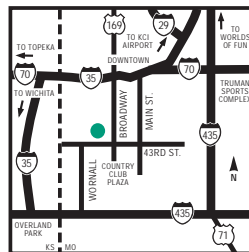

Centre-ville : suivez la direction du sud sur Main Street vers 12th Street, tournez à droite sur W 43rd Street, l'hôtel se trouve à droite. Depuis l'autoroute I-70 est ou ouest : prenez la sortie I-35 en direction du sud. Prenez la sortie 1B, de la 27th/Broadway (la sortie se trouve sur le côté gauche de l'autoroute). Continuez dans la même direction sur Broadway, jusqu'à la 43rd Street. Tournez à droite dans la 43rd Street, l'hôtel se trouve sur votre droite. Depuis le nord : sur la I-35, prenez la sortie 1B vers la 27th/Broadway (la sortie se trouve sur le côté gauche de l'autoroute). Continuez dans la même direction sur Broadway, jusqu'à la 43rd Street. Tournez à droite sur la 43rd Street, l'hôtel se trouve à votre droite. Depuis le sud : prenez l'autoroute I-35 en direction de Mission Rd/Hwy. 69. Tournez à droite pour prendre Mission Road. Tournez à gauche pour prendre la 43rd Avenue. Restez sur la voie de gauche jusqu'à ce que vous aperceviez la station Amoco, puis passez sur la voie de droite. La route se sépare ensuite, la voie de droite mène à la 43rd Street ; continuez tout droit. Continuez sur la 43rd sur 4 pâtés de maison, l'hôtel se trouve sur votre gauche. Depuis l'aéroport : prenez la I-29 sud vers l'autoroute 169 en direction du sud. Continuez sur l'autoroute 169 sur plusieurs kilomètres, vous arrivez directement au centre-ville et la rue devient Broadway. Continuez vers le sud de Broadway, jusqu'à la 43rd Street. Tournez à droite sur la 43rd Street. L'hôtel se trouve sur la droite.