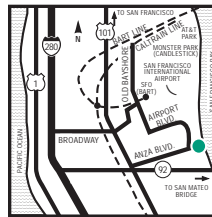

EMBASSY SUITES
HOTELS®

Embassy Suites San Francisco Airport - Burlingame

150 Anza Boulevard, Burlingame, California, United States 94010
Tél : 1-650-342-4600, Fax : 1-650-343-8137

NOTRE HÔTEL

Découvrez le magnifique hôtel Embassy Suites San Francisco Airport - Burlingame, avec sa situation privilégiée dans la baie de San Francisco. L'hôtel se trouve à Burlingame, directement dans la superbe baie de San Francisco, à seulement trois kilomètres de l'aéroport international de San Francisco (SFO) et du Bay Area Rapid Transit (BART).

COMMENT S'Y RENDRE

Une navette gratuite vers et depuis l'aéroport de San Francisco part toutes les 20 minutes de 4h à 23h40. *DEPUIS BAY BRIDGE, SAN FRANCISCO, L'AÉROPORT INTERNATIONAL DE SAN FRANCISCO ET LA STATION MILLBRAE DU RÉSEAU BART(NORD): prenez l'US 101 sud, sortez à Burlingame/Broadway, suivez les panneaux indiquant l'autopont US 101, tournez à droite sur Old Bayshore, à gauche sur Airport Blvd, puis à gauche sur Anza Blvd. *DEPUIS SAN JOSE/SILICON VALLEY (SUD) : prenez l'US 101 nord, sortez à Anza Blvd. L'hôtel se trouve sur votre gauche. *AÉROPORT D'OAKLAND (est) : prenez l'autoroute Interstate 880 sud en direction de San Jose. Prenez la sortie en direction de l'autoroute 92-San Mateo Bridge. Une fois que vous avez traversé le pont, prenez la US 101 nord en direction de San Francisco. Prenez Anza Blvd. À la sortie, l'hôtel sera sur votre gauche. Depuis le nord : Prenez l'autoroute Interstate 101 nord et sortez sur Anza Blvd.

SITES D'INTÉRÊT (suite)

Golden Gate Park
Parc Six Flags Discovery Kingdom
Napa Valley, la vallée des vins
Bay Area Paint Ball
Parc d'amusement Great America
Monterey/Carmel
Candlestick Park, domicile des 49'ers
Half Moon Bay
Winchester Mystery House
Fisherman's Wharf
Quartier chinois
Woodside Vineyards
[\[cliquez pour voir plus...\]](#)