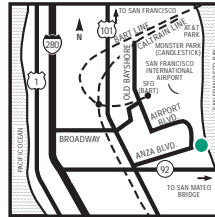

### EL HOTEL

¡Descubra el hermoso hotel Embassy Suites San Francisco Airport - Burlingame en la Bahía de San Francisco! A sólo 3 kilómetros/2 millas del Aeropuerto Internacional de San Francisco (SFO) y del sistema de transporte BART (Bay Area Rapid Transit), el hotel está ubicado en Burlingame, California, en la hermosa bahía de San Francisco.

### CÓMO LLEGAR

El servicio de traslado de cortesía hacia y desde el aeropuerto SFO funciona cada 20 minutos desde las 4.00 hasta las 23.40. \*DESDE BAY BRIDGE, SAN FRANCISCO, AEROPUERTO INTERNACIONAL DE SAN FRANCISCO Y ESTACIÓN MILLBRAE BART (NORTE): Tome la US 101 sur, salga por Burlingame/Broadway, siga las señales hacia el cruce elevado de la US 101, gire a la derecha en Old Bayshore, gire a la izquierda en Airport Blvd. y vuelva a girar a la izquierda en Anza Blvd. \*DESDE SAN JOSÉ/SILICON VALLEY (SUR): Tome la US 101 norte, salga por Anza Blvd. El hotel se encuentra a la izquierda. \*AEROPUERTO DE OAKLAND (ESTE): tome la Interestatal 880 sur hacia San José. Tome la salida hacia la autopista 92, Puente San Mateo. Una vez que cruce el puente, tome la carretera US 101 norte hacia San Francisco. Tome la salida a Anza Blvd. y encontrará el hotel a su izquierda. Norte: Tome la Interestatal 101 norte y salga a Anza Blvd.

### PUNTOS DE INTERÉS

Pier 39  
Campo de golf Poplar Creek  
Monterey/Carmel  
Parque de diversiones Great America  
Six Flags Discovery Kingdom  
Bodega Thomas Fogarty Winery  
[\[haga clic para ver más...\]](#)

## GASTRONOMÍA LOCAL

Kincaids Seafood  
Maxs Opera Cafe  
Benihana  
Broadway Grill  
Il Fornaio  
Kuleto's Trattoria  
Straits Cafe  
Elephant Bar  
El Torito Mexican Restaurant & Cant  
The Sherman