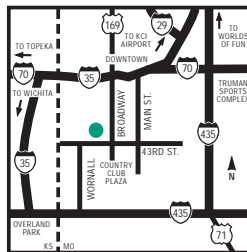

Desde el centro de la ciudad, diríjase al sur por Main Street hacia 12th Street, gire a la derecha en W 43rd Street. El hotel se encuentra a mano derecha. Desde la I-70 este o en dirección oeste: tome la salida hacia la I-35 en dirección sur. Tome la 1B, 27th/Broadway (la salida se encuentra del lado izquierdo de la interestatal). Siga derecho por la salida hacia Broadway para dirigirse a la calle 43rd Street. Gire a la derecha en la calle 43rd Street y encontrará el hotel a la derecha. Desde el norte: tome la I-35 hasta la salida 1B, 27th Broadway (salga por el lado izquierdo de la interestatal). Siga derecho por la salida hacia Broadway para dirigirse a la calle 43rd Street. Gire a la derecha en la calle 43rd street y encontrará el hotel a la derecha. Desde el sur: tome la I-35 hacia Mission Rd/Autopista. 69. Gire a la derecha en Mission Road. Gire a la izquierda en 43rd Avenue. Permanezca en el carril izquierdo hasta que vea la Estación Amoco, luego tome el carril derecho. El camino se bifurcará; siga derecho por 43rd Street, sobre el carril derecho. Siga cuatro cuadras por 43rd y encontrará el hotel a la izquierda. Desde el Aeropuerto: tome la I-29 sur hacia la autopista 169 en dirección sur. Siga algunos kilómetros por la autopista 169, que lo conducirá directamente a la zona céntrica y la calle se transformará en Broadway. Siga hacia el sur por Broadway hacia 43rd Street. Gire a la derecha en 43th Street. Encontrará el hotel a la derecha.