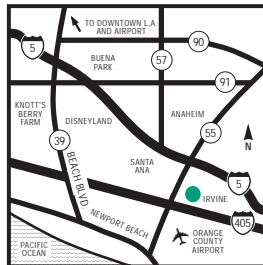

TENNIS

Embassy Suites Irvine - Orange County Airport

2120 Main Street, Irvine, California, United States 92614

Tél : 1-949-553-8332, Fax : 1-949-261-5301

EMBASSY SUITES
HOTELS®

NOTRE HÔTEL

L'hôtel Embassy Suites Irvine - Orange County Airport, récemment rénové, est le principal hôtel composé exclusivement de suites du sud de la Californie. Situé à moins d'un kilomètre et demi de l'aéroport John Wayne/Orange County, cet hôtel Embassy Suites est proche des principales entreprises de la zone Irvine/Aéroport, à quelques minutes seulement de Newport, Huntington et Laguna Beach, en Californie.

COMMENT S'Y RENDRE

Depuis l'autoroute 405. Nord ou sud : sortez sur Mac Arthur Blvd, tournez à droite vers l'est sur Main Street. Passez deux rues en direction de Gillette puis tournez à droite. L'hôtel se situe à l'angle de Main Street et de Gillette. Situé juste au nord de l'intersection de Main Street et de Von Karman.

QUE FAIRE ET OÙ ALLER

L'hôtel Embassy Suites Irvine - Orange County Airport est le principal hôtel composé exclusivement de suites du sud de la Californie. Situé à moins d'un kilomètre et demi de l'aéroport John Wayne/Orange County, cet hôtel Embassy Suites occupe une position centrale parmi les grandes sociétés de la zone Irvine/aéroport et n'est qu'à quelques minutes des plages de Newport, Huntington et Laguna Beach. Toutes les attractions touristiques principales du sud de la Californie telles que les parcs d'attractions Disneyland® Park et Knott's Berry Farm, le Palais des congrès d'Anaheim et le stade Edison Field of Anaheim ne sont situées qu'à quelques minutes de l'hôtel via le réseau d'autoroutes. Les centres commerciaux South Coast Plaza et Irvine Spectrum se trouvent à 15 minutes de l'hôtel. Six millions de dollars ont été investis dans la rénovation complète de l'établissement, effectuée en avril 2008.