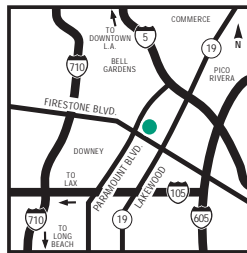

CÓMO LLEGAR

Desde la autopista 710: tome Firestone Blvd. y continúe hacia el este por 2,5 kilómetros/1,5 millas. El hotel está ubicado a mano izquierda. Desde la autopista 10 este: tome la autopista 5. Diríjase al sur y tome Paramount Blvd. Gire a la derecha en Paramount, luego conduzca 3 kilómetros/2 millas hacia Firestone Blvd. y gire a la izquierda. Desde la autopista 91: tome la autopista 605 y tome Firestone Blvd. Gire a la derecha en Firestone y después de aproximadamente 3 kilómetros/2 millas encontrará el hotel a la derecha. Desde la autopista 110: la autopista 110 se encuentra con la autopista 105 este. Tome la salida de Lakewood Blvd. y gire a la izquierda. Gire a la izquierda en Firestone Blvd. El hotel está ubicado a la derecha. Desde la autopista 5 sur: tome Paramount Blvd. y gire a la derecha. Conduzca 3 kilómetros/2 millas hacia Firestone Blvd. y gire a la izquierda. Desde la autopista 5 norte: tome la salida hacia Lakewood Blvd. Tome la autopista sur debajo del puente y continúe hasta pasar aproximadamente seis semáforos; luego gire a la derecha en Firestone Blvd. Desde la autopista 105 este: tome Lakewood Blvd. y gire a la izquierda. Gire a la izquierda en Firestone Blvd. Desde la autopista 105 oeste: tome Lakewood Blvd. y gire a la derecha. Gire a la izquierda en Firestone Blvd. Desde la autopista 605: tome Firestone Blvd. y gire a la derecha. El hotel está aproximadamente a 3 kilómetros/2 millas a la derecha. Desde la autopista 405 sur: tome la autopista 605 norte. Tome la salida de Firestone Blvd. y gire a la derecha. Desde la autopista 405 este: tome la autopista 710. Pasadena. Salga en Firestone Blvd. y continúe hacia el este por 2,4 kilómetros/1,5 millas. El hotel se encuentra a la izquierda.