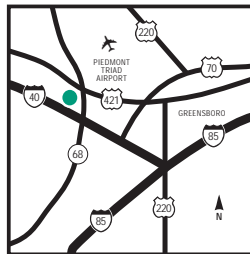

NOTRE HÔTEL

Idéalement situé en Caroline du Nord, l'hôtel Embassy Suites Greensboro - Airport est l'endroit idéal pour votre prochain séjour. Cet hôtel exceptionnel se trouve près du centre-ville de Greensboro, à cinq kilomètres de l'aéroport international Piedmont Triad.

COMMENT S'Y RENDRE

DEPUIS CHARLOTTE, EN CAROLINE DU NORD : PRENEZ LA I-85 NORD JUSQU'À LA I-40 OUEST. PRENEZ LA SORTIE 210 (SORTIE POUR L'AÉROPORT). TOURNEZ À DROITE À LA FIN DE LA BRETELLE DE SORTIE, ET CONTINUEZ SUR L'AUTOROUTE 68 NORD. ALLEZ JUSQU'AU PREMIER FEU DE SIGNALISATION. TOURNEZ À GAUCHE SUR TRIAD CENTER DRIVE. L'ALLÉE DE L'HÔTEL EST IMMÉDIATEMENT SUR VOTRE GAUCHE. DEPUIS L'OUEST DE LA CAROLINE DU NORD : PRENEZ LA I-40 EST JUSQU'À LA SORTIE 210 (SORTIE POUR L'AÉROPORT). TOURNEZ À GAUCHE AU FEU DE SIGNALISATION ET CONTINUEZ SUR L'AUTOROUTE 68 NORD. ALLEZ JUSQU'AU DEUXIÈME FEU DE SIGNALISATION. TOURNEZ À GAUCHE SUR TRIAD CENTER DRIVE. L'ALLÉE DE L'HÔTEL EST IMMÉDIATEMENT SUR VOTRE GAUCHE.

Courthouse Battlefield

Greensboro Coliseum

Guilford College

[\[cliquez pour voir plus...\]](#)

QUE FAIRE ET OÙ ALLER

L'hôtel Embassy Suites Greensboro est commodément situé au cœur de Triad. Situé au nord de la I-40 et à quelques minutes de l'aéroport international de Piedmont Triad et de High Point, la capitale mondiale du meuble, vous accéderez facilement au centre-ville de Greensboro, à Winston-Salem et aux trois centres commerciaux des alentours. Depuis l'hôtel, vous pourrez accéder rapidement aux entreprises Novartis (à environ cinq kilomètres), Ciba Specialty Chemicals (à environ cinq kilomètres), Volvo GM Heavy Truck (à environ 800 mètres), Banner Pharmacaps (à environ cinq kilomètres), et AMP (à environ 800 mètres), ainsi qu'à l'aéroport international de Piedmont Triad (à environ trois kilomètres).