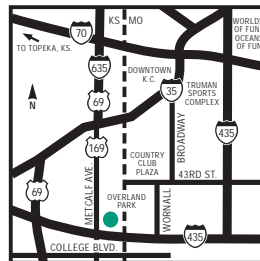

### EL HOTEL

El hotel Embassy Suites Kansas City - Overland Park está situado en el corazón del distrito comercial al sur de la ciudad de Kansas , a sólo 1,6 kilómetros/1 milla del Parque Empresarial de Corporate Woods y a sólo 0,8 kilómetros/0,5 millas de las Sedes de operaciones de Sprint Nextel. Ubicado a la salida de la I-435 sobre Metcalf, el hotel Embassy Suites Kansas City - Overland Park ofrece fácil acceso a todas las áreas.

### CÓMO LLEGAR

Desde el norte / aeropuerto: tome la I-29 norte hasta la I-435 sur y conduzca hasta la I-435 este. Salga en Metcalf (salida 79). Gire a la izquierda en Metcalf. El hotel se encuentra a la derecha. \*\*Desde el sur / Wichita: tome la I-35 norte hacia la I-435 este y salga en Metcalf (Salida 79). Gire a la izquierda y encontrará el hotel a la derecha. \*\*Desde el este / St. Louis: tome la I-70 oeste hacia la I-470 oeste. Luego continúe hacia la I-435 oeste y salga en Metcalf (Salida 79). Gire a la derecha y encontrará el hotel del lado derecho. \*\*Desde el oeste/ Topeka: tome la I-70 este HACIA la I-435 este y salga en Metcalf (Salida 79). Gire a la izquierda y encontrará el hotel a la derecha.

### PUNTOS DE INTERÉS

Royals Stadium  
Heritage Park Golf Course  
Harry S. Truman Library/Home  
Jogging track  
Harrahs Casino  
Metcalf South Mall  
[\[haga clic para ver más...\]](#)