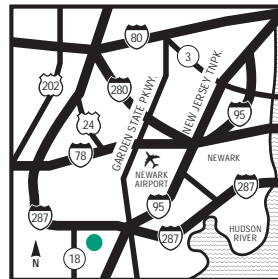

EL HOTEL

¡Bienvenido al hotel Embassy Suites Piscataway-Somerset! Nuestro lujoso hotel de sólo suites está ubicado en el centro de Piscataway, Nueva Jersey, cerca de Somerset, New Brunswick, y Bridgewater.... más

CÓMO LLEGAR

Para llegar a este hotel de Somerset, Nueva Jersey, tome la autopista NJ Turnpike hasta la salida 10, luego tome la ruta 287 North y siga aproximadamente 18 kilómetros/11 millas hasta la salida 9 (River Road) Highland Park. Gire a la izquierda y siga hasta la rampa y doble a la derecha en Centennial Avenue. Siga por Centennial Avenue unos 400 metros/0,25 millas, gire a la izquierda en el semáforo y conduzca hasta el estacionamiento del hotel.

QUÉ HACER Y A DÓNDE IR

Nuestro lujoso hotel de sólo suites está ubicado en el centro de Piscataway, Nueva Jersey, cerca de Somerset, New Brunswick, y Bridgewater. Nuestro recientemente renovado Hotel Embassy Suites se encuentra en las proximidades de muchas atracciones del área de Nueva Jersey . Ofrecemos una variedad de servicios y paquetes de vacaciones para todas las edades y gustos.

PUNTOS DE INTERÉS

(continuación)

Bridgewater Sports Arena - Home of Delaware Water Gap
Flemington Outlets
Short Hill Mall
Downtown New Brunswick
Dorney Park & Hershey Park
Sesame Place
Bronx Zoo
Hershey Park
PNC Arts Center
Philadelphia
Princeton University
[\[haga clic para ver más...\]](#)