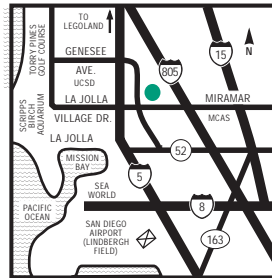

### COMMENT S'Y RENDRE

Depuis l'autoroute 5 (nord ou sud) : sortez à La Jolla Village Drive, parcourez 1,6 kilomètre vers l'est ; l'hôtel se trouve sur votre gauche. Depuis l'autoroute 805 (nord ou sud) : sortez à La Jolla Village Drive, parcourez 400 mètres vers l'ouest ; l'hôtel se trouve sur votre droite. Depuis l'autoroute 15 (nord ou sud) : Sortez à Miramar Road et roulez vers l'ouest pendant environ huit kilomètres ; Miramar Road devient alors La Jolla Village Drive. L'hôtel se trouve à droite après la sortie pour l'autoroute 805. Depuis l'autoroute 8 (ouest), prenez l'autoroute 805 nord, sortez à La Jolla Village Drive, parcourez 400 mètres vers l'ouest. L'hôtel se trouve sur votre droite.