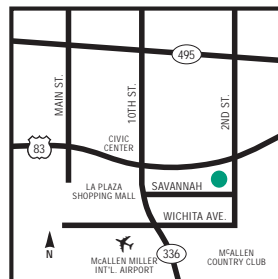

Embassy Suites McAllen

1800 South Second Street, McAllen, Texas, United States 78503

Tel: 1-956-686-3000, Fax: 1-956-631-8362

EMBASSY SUITES
HOTELS®

EL HOTEL

El hotel Embassy Suites McAllen se encuentra a menos de 1,5 kilómetros/1 milla del Aeropuerto Internacional de McAllen Miller, por lo que podrá registrarse apenas aterrice su avión.

CÓMO LLEGAR

Desde la Autopista 281 sur hacia Pharr: Diríjase al oeste por la autopista 83 hasta la salida Second Street/Col. Rowe. Vaya hacia el sur sobre el puente y encontrará el hotel a la derecha en el lado sur de la autopista. Desde la interestatal 77 sur hacia Harlingen: Diríjase al oeste por la autopista 83 hasta la salida Second Street/Col. Rowe. Vaya hacia el sur sobre el paso elevado y el hotel está a la derecha en el lado sur de la autopista.

QUÉ HACER Y A DÓNDE IR

Ubicado a una cuadra al sur de la autopista 83 en la esquina noroeste de Second St. y Savannah Ave.

PUNTOS DE INTERÉS

South Texas Museum of History
McAllen Miller International Airpor
Tom Landry Mural-Mission Texas
Hidalgo Country Museum
The Edinburg Museum of South Texas
McAllen International Museum of Art
[\[haga clic para ver más...\]](#)