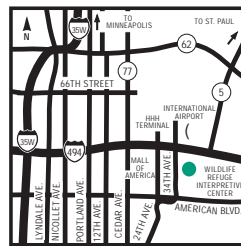

### NOTRE HÔTEL

Bienvenue à l'hôtel Embassy Suites Minneapolis - Airport à Bloomington, dans le Minnesota, idéalement situé à moins de deux kilomètres de l'aéroport international Minneapolis-St. Paul (MSP). Situé en plein cœur de Bloomington, dans le Minnesota, cet hôtel de la famille des hôtels Hilton se trouve à moins de deux kilomètres de la plus grande attraction et plus grand centre commercial, le Mall of America, qui héberge Nickelodeon Universe et le Water Park of America. N'oubliez pas de vous rendre au nouveau American Girl Store, au centre commercial Mall of America ! L'hôtel vous offre le transport gratuit vers le centre commercial Mall Of America et l'aéroport MSP. Veuillez appeler la réception de l'hôtel pour obtenir les horaires des navettes.

### COMMENT S'Y RENDRE

Depuis l'aéroport : prenez l'autoroute 494 ouest et sortez à la 34th Avenue. Dirigez-vous vers le sud (à gauche), jusqu'à American Boulevard. L'hôtel se trouve à l'intersection de la 34th Avenue et d'American Boulevard. Depuis Minneapolis : prenez la 35W sud, la 494 est, puis prenez la sortie 34th Ave. Allez vers le sud (à droite) sur une rue, jusqu'à American Boulevard. L'hôtel se trouve à l'angle de la 34th et d'American Boulevard. Depuis Saint Paul : prenez la 35E sud, la 494 ouest, puis prenez la sortie 34th Ave. Dirigez-vous vers le sud jusqu'à American Boulevard. L'hôtel se trouve à l'angle d'American Boulevard et de la 34th Ave.

### SITES D'INTÉRÊT

- Mystic Lake Casino
- downtown Minneapolis
- Fort Snelling
- Metrodome
- Galleria Shopping Centre
- Mall of America
- [\[cliquez pour voir plus...\]](#)