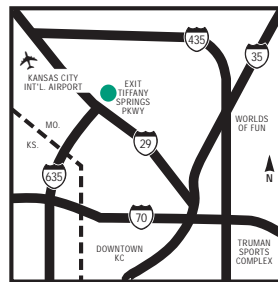

Nuestro fabuloso hotel Embassy Suites Kansas City - International Airport es un alojamiento conveniente para cualquiera que visite Kansas City, Missouri, ya sea por negocios o por placer. El hotel no sólo se encuentra estratégicamente ubicado a menos de cinco minutos del Aeropuerto Internacional de Kansas City, sino que también ostenta una decoración estupenda y las suntuosas suites seguramente le agradarán a cualquier viajero agotado.

CÓMO LLEGAR

A 3 kilómetros/2 millas de la intersección de I-29 y 435. Al este de I-29, a la salida de Tiffany Springs Parkway, el hotel está ubicado al lado este de I-29.

QUÉ HACER Y A DÓNDE IR

Si ha venido a Kansas City por negocios o de visita, se encontrará en una ubicación perfecta si se aloja en el hotel Embassy Suites Kansas City - International Airport. La espléndida ubicación del hotel ofrece una maravillosa combinación entre lo nuevo y lo antiguo, ya que se encuentra ubicado dentro de una comunidad comercial moderna en la intersección de la carretera interestatal 29 y Tiffany Springs Parkway, y brinda además acceso directo a las antiguas y pintorescas localidades en las afueras de la ciudad. Además, encontrará muchas atracciones y actividades recreativas en los alrededores.

PUNTOS DE INTERÉS

- Capitol Federal Park at Sandstone
 - City Center
 - Country Club Plaza
 - Kansas City International Airport
 - Kansas Speedway
 - KCI Expo
- [haga clic para ver más...]

REALIZAR UNA RESERVA

PUNTOS DE INTERÉS (continuación)

Metro North Shopping Mall
Power & Light District/KC Live
Royals/Arrowhead Stadium
Sprint Center
Tiffany Greens Golf Course
Worlds of Fun
Zona Rosa
[\[haga clic para ver más...\]](#)