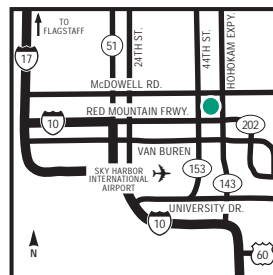

CÓMO LLEGAR

Siga por la Interestatal 17 sur hasta la Interestatal 10 este y luego hasta Phoenix/Loop 202 central, salga en 40th/44th Street y siga derecho hasta 44th Street. En 44th Street gire a la izquierda (norte), la entrada del hotel se encuentra a dos cuadras en dirección norte en la esquina sudeste de McDowell y 44th Street. Desde la Interestatal 10 este/oeste, tome la SR143 (en dirección norte) que termina en McDowell Road, gire a la izquierda en McDowell Rd (en dirección oeste) hasta 44th Street. Gire a la izquierda en 44th Street (en dirección sur) y gire a la izquierda en Wilmetta (el primer giro a la izquierda). Desde el Aeropuerto Internacional Sky Harbor, siga las señales de salida hacia 44th Street. Siga hacia el norte por 44th Street hasta la esquina sudeste de 44th St. y McDowell Rd.

PUNTOS DE INTERÉS

Arizona Cardinals
Chinese Cultural Center
City Center
Desert Botanical Gardens
Downtown
Herberger Theater
[\[haga clic para ver más...\]](#)

QUÉ HACER Y A DÓNDE IR

El hotel está estratégicamente ubicado a sólo 2,5 kilómetros/1,5 millas al norte del Aeropuerto Internacional Sky Harbor y tiene acceso directo. El hotel se encuentra a una cuadra en dirección norte de las vías de acceso al Loop 202 - la I-10 y la I-17. Está a menos de 8 kilómetros/5 millas y cuenta con fácil acceso al centro de la ciudad de Phoenix, Scottsdale, Tempe y la prestigiosa área de Biltmore. Es el hotel Embassy Suites más cercano al aeropuerto y las atracciones cercanas incluyen: el Centro Cultural Chino, el zoológico de Phoenix, los jardines botánicos del desierto, el teatro Celebrity, el centro musical Red River, el parque Papago, el Museo Hall of Flame Fire, el estadio municipal de Phoenix y el campo de golf Papago.