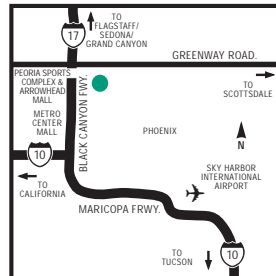

COMMENT S'Y RENDRE

Prenez l'autoroute I-10 ouest en direction de l'autoroute I-17 nord. Continuez sur l'autoroute I-17 en direction de Greenway Road, jusqu'à la sortie 211 à 24 kilomètres environ. Quittez l'autoroute et tournez à droite, l'entrée de l'hôtel se trouve à environ 200 mètres sur la droite.

QUE FAIRE ET OÙ ALLER

Quartier des affaires Black Canyon de l'autoroute I-17. Proche du centre commercial Metro Center, du champ de courses Turf Paradise et à quelques minutes des installations sportives et culturelles du centre-ville.

SITES D'INTÉRÊT (suite)

Phoenix International Raceway
Metro Center Mall
Honeywell
ASU West
Wildlife World Zoo
Rawhide
Phoenix Zoo/Botanical Gardens
The Legends at Arrowhead
Jobbing.com Arena - Phoenix Coyotes
Arrowhead Mall
Peoria Sports Complex
Phoenix Sky Harbor International Ai
[\[cliquez pour voir plus...\]](#)