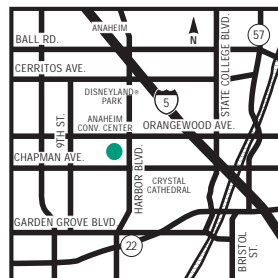

### CÓMO LLEGAR

Desde el Aeropuerto John Wayne del Condado de Orange (SNA): Siga las señales del aeropuerto hacia la CA-55N. Tome la CA-55N hasta la I-5N. Salga en Chapman Avenue (gire a la izquierda). Gire a la derecha en Harbor Boulevard. Gire a la izquierda en el primer aviso (HOTEL). Encontrará el hotel siguiendo en línea recta.

### PUNTOS DE INTERÉS

El parque® Disneyland  
Catedral Crystal  
El distrito Downtown Disney®  
Estadio Angels  
Grove of Anaheim  
Honda Center  
[\[haga clic para ver más...\]](#)

REALIZAR UNA RESERVA