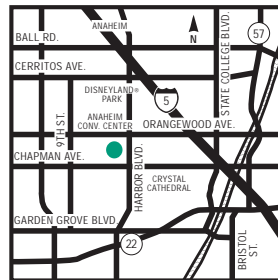

### NOTRE HÔTEL

Meilleur hôtel familial d'Anaheim à proximité de Disneyland® Park

### COMMENT S'Y RENDRE

À partir de l'aéroport John Wayne/Orange County (SNA) : Suivez les panneaux indiquant la CA-55N. Prenez la CA-55N jusqu'à l'autoroute I-5N. Sortez sur Chapman Avenue (tournez à gauche). Tournez à droite sur Harbor Boulevard. Tournez à gauche au premier feu de signalisation (HÔTELS). L'hôtel est droit devant.

### SITES D'INTÉRÊT

- Disneyland® Park
- Downtown Disney® District
- Angels Stadium
- Crystal Cathedral
- Honda Center
- Knott's Berry Farm
- [\[cliquez pour voir plus...\]](#)

EFFECTUER UNE RÉSERVATION