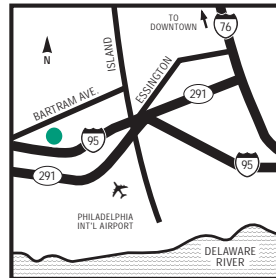

NOTRE HÔTEL

L'hôtel Embassy Suites Philadelphia - Airport est situé à moins d'un kilomètre de l'aéroport international de Philadelphie, à seulement six kilomètres du Sports and Entertainment Complex, domicile des Phillies de Philadelphie, champions des World Series 2008, et à seulement dix kilomètres des attractions locales du centre-ville de Philadelphie, facilement et rapidement accessible en train en prenant la ligne SEPTA R1.

COMMENT S'Y RENDRE

En venant du Nord, suivez la I-95 sud en direction de l'aéroport international de Philadelphie et prenez la sortie n° 12B, Cargo City. Au stop, tournez à droite. L'hôtel se trouve sur la droite. En venant du Sud, suivez la I-95 nord en direction de l'aéroport international de Philadelphie et prenez la sortie n° 10, Cargo City. Continuez et tournez à gauche sur Bartram Avenue au premier feu de signalisation. L'hôtel se trouve à 1,6 kilomètre sur la droite. Depuis la 476 sud ou la 76 est, suivez la route jusqu'à la I-95 puis consultez les directions indiquées ci-dessus.

L'hôtel Embassy Suites Philadelphia Airport se situe à la sortie de l'autoroute I-95. Il se trouve au sein d'un complexe hôtelier d'aéroport, à un kilomètre et demi de l'aéroport international de Philadelphie, sur la Bartram Avenue.

SITES D'INTÉRÊT (suite)

Philadelphia Civic Center
African American Museum
Saints Peter and Paul Cathedral
Temple University
Drexel University
Wilmington, DE
Kimmell Center of Performing Arts
Please Touch Museum
Harrah's Casino
Pennsylvania Dutch Country
Franklin Institute
New Jersey State Aquarium
[\[cliquez pour voir plus...\]](#)