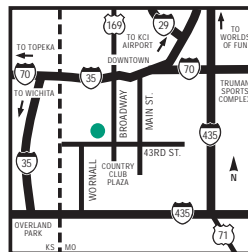

Centre-ville : suivez la direction du sud sur Main Street vers 12th Street, tournez à droite sur W 43rd Street, l'hôtel se trouve à droite. Depuis l'autoroute I-70 est ou ouest : prenez la sortie I-35 en direction du sud. Prenez la sortie 1B, de la 27th/Broadway (la sortie se trouve sur le côté gauche de l'autoroute). Continuez dans la même direction sur Broadway, jusqu'à la 43rd Street. Tournez à droite dans la 43rd Street, l'hôtel se trouve sur votre droite. Depuis le nord : sur la I-35, prenez la sortie 1B vers la 27th/Broadway (la sortie se trouve sur le côté gauche de l'autoroute). Continuez dans la même direction sur Broadway, jusqu'à la 43rd Street. Tournez à droite sur la 43rd Street, l'hôtel se trouve à votre droite. Depuis le sud : prenez l'autoroute I-35 en direction de Mission Rd/Hwy. 69. Tournez à droite pour prendre Mission Road. Tournez à gauche pour prendre la 43rd Avenue. Restez sur la voie de gauche jusqu'à ce que vous aperceviez la station Amoco, puis passez sur la voie de droite. La route se sépare ensuite, la voie de droite mène à la 43rd Street ; continuez tout droit. Continuez sur la 43rd sur 4 pâtés de maison, l'hôtel se trouve sur votre gauche. Depuis l'aéroport : prenez la I-29 sud vers l'autoroute 169 en direction du sud. Continuez sur l'autoroute 169 sur plusieurs kilomètres, vous arrivez directement au centre-ville et la rue devient Broadway. Continuez vers le sud de Broadway, jusqu'à la 43rd Street. Tournez à droite sur la 43rd Street. L'hôtel se trouve sur la droite.