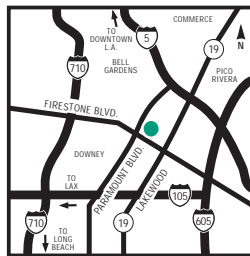

COMMENT S'Y RENDRE

Depuis l'autoroute 710 : prenez la sortie Firestone Blvd. et dirigez-vous vers l'est pendant 2,4 kilomètres. L'hôtel se situe sur la gauche. Depuis l'autoroute 10 est : prenez l'autoroute 5 sud et sortez à Paramount Blvd. Tournez à droite sur Paramount. Continuez pendant trois kilomètres sur Firestone Blvd puis tournez à gauche. Depuis l'autoroute 91 : prenez l'autoroute 605 et sortez à Firestone Blvd. Tournez à droite sur Firestone. L'hôtel se situe à environ trois kilomètres sur la droite. Depuis l'autoroute 110 : l'autoroute 110 croise l'autoroute 105 est. Sortez à Lakewood Blvd., puis tournez à gauche. Tournez à gauche sur Firestone Blvd. L'hôtel se situe sur votre droite. Depuis l'autoroute 5 sud® a: sortez à Paramount Blvd. et tournez à droite. Continuez pendant trois kilomètres sur Firestone Blvd. et tournez à gauche. Depuis l'autoroute 5 nord® a: sortez à Lakewood Blvd. Prenez la direction du sud sous l'autoroute et passez six feux de signalisation, puis tournez à droite sur Firestone Blvd. Depuis l'autoroute 105 est a: sortez à Lakewood Blvd. et tournez à gauche. Tournez à gauche sur Firestone Blvd. Depuis l'autoroute 105 ouest® a: sortez à Lakewood Blvd. et tournez à droite. Tournez à gauche sur Firestone Blvd. Depuis l'autoroute 605® a: sortez à Firestone Blvd. et tournez à droite. L'hôtel se situe à environ trois kilomètres sur la droite. Depuis l'autoroute 405 sud : prenez l'autoroute 605 nord. Sortez à Firestone Blvd. et tournez à droite. Depuis l'autoroute 405 nord : prenez l'autoroute 710. Pasadena Sortez à Firestone Blvd et continuez vers l'est pendant environ 2,4 kilomètres. L'hôtel se trouve sur la gauche.

SITES D'INTÉRÊT (suite)

Anaheim Convention Ctr
Knott's Berry Farm®
Queen Mary
Angels Stadium of Anaheim
LA Zoo
Hollywood
Stonewood Mall
Los Angeles International Airport
Home Depot Center Stadium
Staples Arena
Long Beach Aquarium of the Pacific
Long Beach Convention Center
[\[cliquez pour voir plus...\]](#)